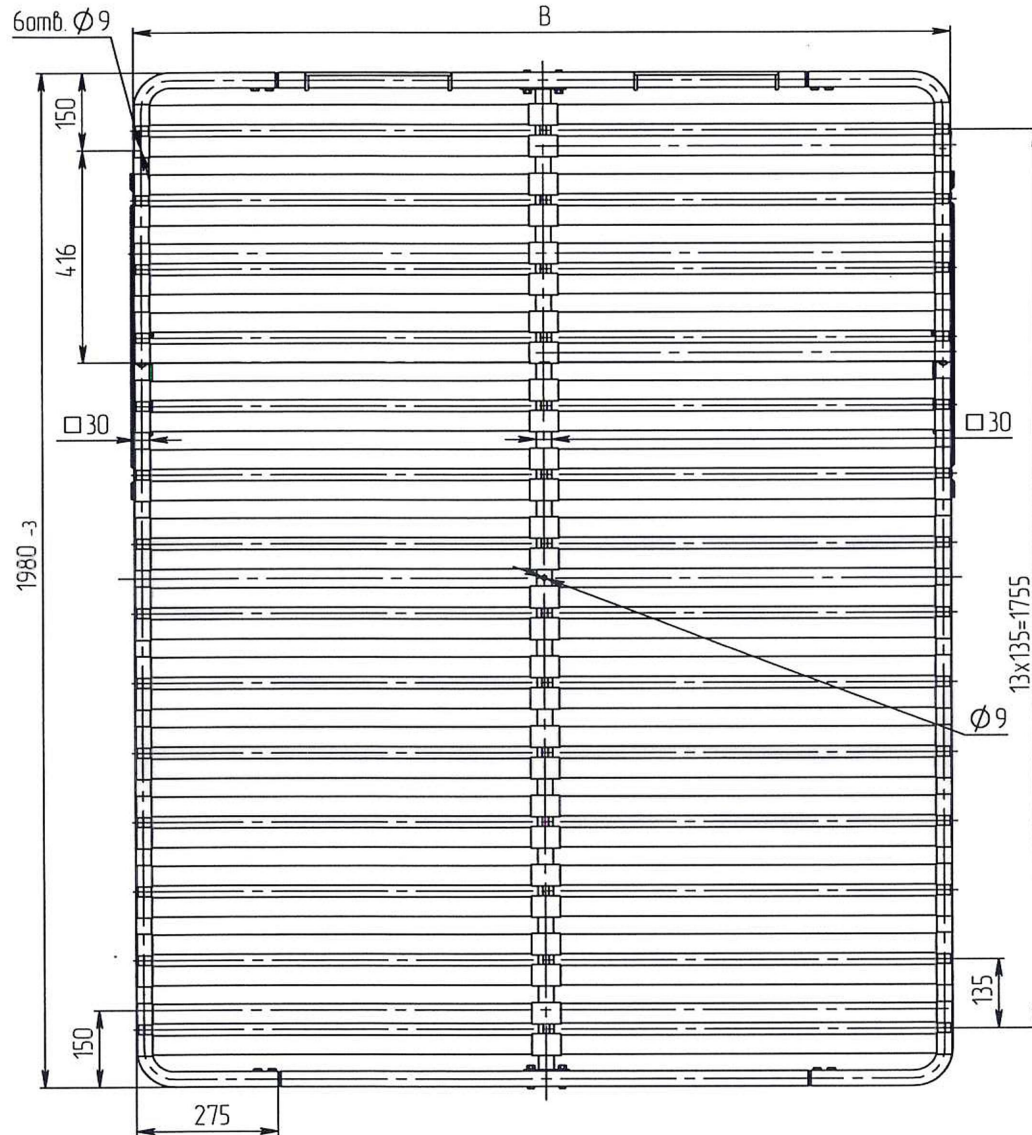

КРЧ03.101.00.00СБ

Обозначение	Размеры, мм		Колво лат	Латодержатели	
	В	Латы		Центральный	Боковой
КРЧ03.101.00.00	1190	590	56	14	28
-01	1390	690			
-02	1590	790			
-03	1790	890			
-04	1490	740			

- 1 Размеры для справок.
- 2 Н14, h14, ±IT14/2.
- 3 Покрытие - краска порошковая RAL9005, чёрная.
- 4 Основание комплектуется пятью опорами $\square 30 \times 250$ мм.

Инд. № подл. Инв. № докл. Инв. № дубл. Инв. № экз. Взам. инв. № Подпись и дата

КРЧ03.101.00.00СБ

Изм.	Лист	№ докум.	Подп.	Дата	Основание ортопедическое Сборочный чертёж	Лит.	Масса	Масштаб
Разраб.							30.28	1:10
Проб.								
Т. контр.								
Согл.								
Н. контр.								
Утв.								
						Лист	Листов 1	