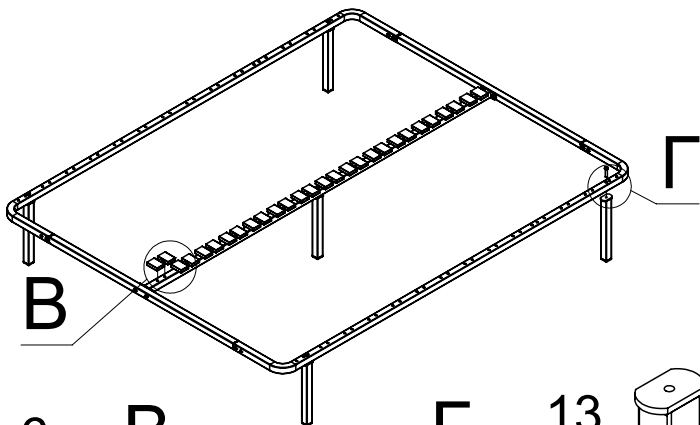

Вариант с опорами

Вариант с механизмом подъёма

Инструкция по эксплуатации разборного кроватного основания

Данное кроватное основание рекомендуется использовать под матрасы с пружинными блоками Боннель. Максимальная нагрузка на 1 спальное место - 150 кг.

Позиция	Кол-во	Наименование
1	1	Левая часть рамы
2	1	Правая часть рамы
3	1	Центральная часть рамы
4	2	Часть рамы изголовья, изножья
5	52	Латофлекс
6	13	Латодержатель центральный
7	26	Латодержатель боковой
8	8	Болт М8х16
9	4	Заглушка боковая
10	16	Гайка М8
11	9	Болт 8х40
12	8	Шайба 8
13	5	Опора 250
14	5	Заглушка квадратная 30х30
15	2	Матрасодержатель
16	1	Петля
17	4	Болт мебельный с усом 8х40