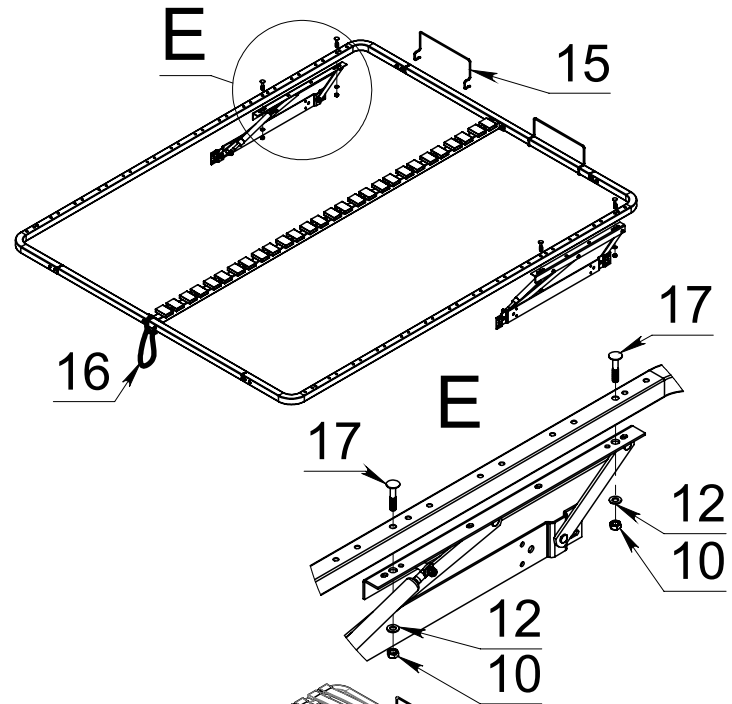

Вариант с опорами

Вариант с механизмом подъёма

Инструкция по эксплуатации разборного кроватного основания

Данное кроватное основание рекомендуется использовать под матрасы с пружинными блоками Боннель. Максимальная нагрузка на 1 спальное место - 150 кг.

Позиция	Кол-во	Наименование
1	1	Левая часть рамы
2	1	Правая часть рамы
3	1	Центральная часть рамы
4	2	Часть рамы изголовья, изножья
5	52	Латофлекс
6	13	Латодержатель центральный
7	26	Латодержатель боковой
8	8	Болт М8х16
9	4	Заглушка боковая
10	16	Гайка М8
11	9	Болт 8х40
12	8	Шайба 8
13	5	Опора 250
14	5	Заглушка квадратная 30х30
15	2	Матрасодержатель
16	1	Петля
17	4	Болт мебельный с усом 8х40