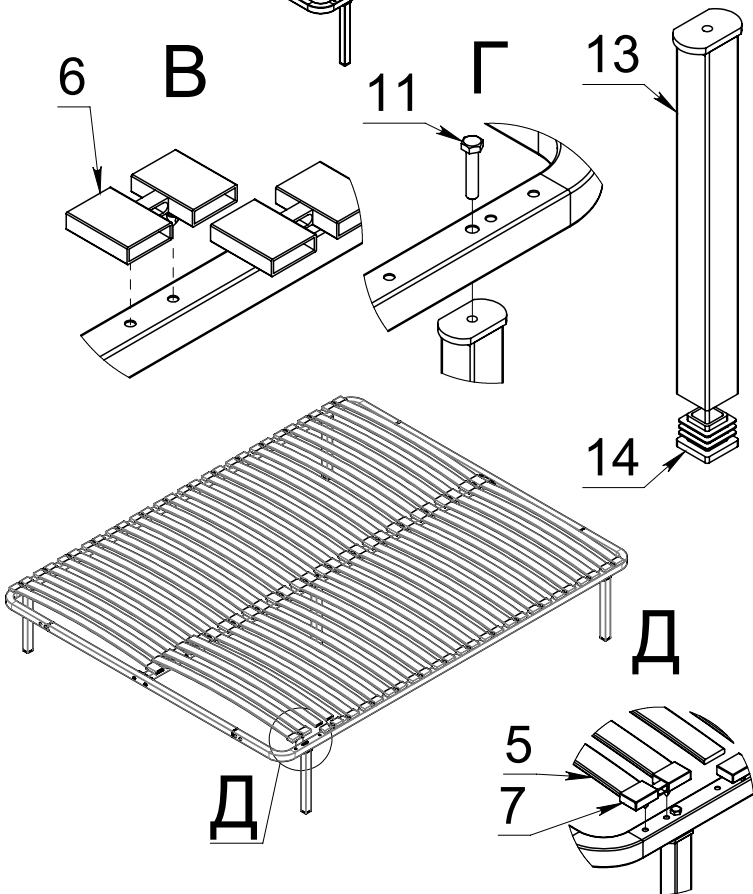

Вариант с опорами

Вариант с механизмом подъёма

Инструкция по эксплуатации разборного кроватного основания

Данное кроватное основание рекомендуется использовать под матрасы с пружинными блоками Боннель. Максимальная нагрузка на 1 спальное место - 150 кг.

Позиция	Кол-во	Наименование
1	1	Левая часть рамы
2	1	Правая часть рамы
3	1	Центральная часть рамы
4	2	Часть рамы изголовья, изножья
5	52	Латофлекс
6	13	Латодержатель центральный
7	26	Латодержатель боковой
8	8	Болт М8х16
9	4	Заглушка боковая
10	16	Гайка М8
11	9	Болт 8х40
12	8	Шайба 8
13	5	Опора 250
14	5	Заглушка квадратная 30х30
15	2	Матрасодержатель
16	1	Петля
17	4	Болт мебельный с усом 8х40