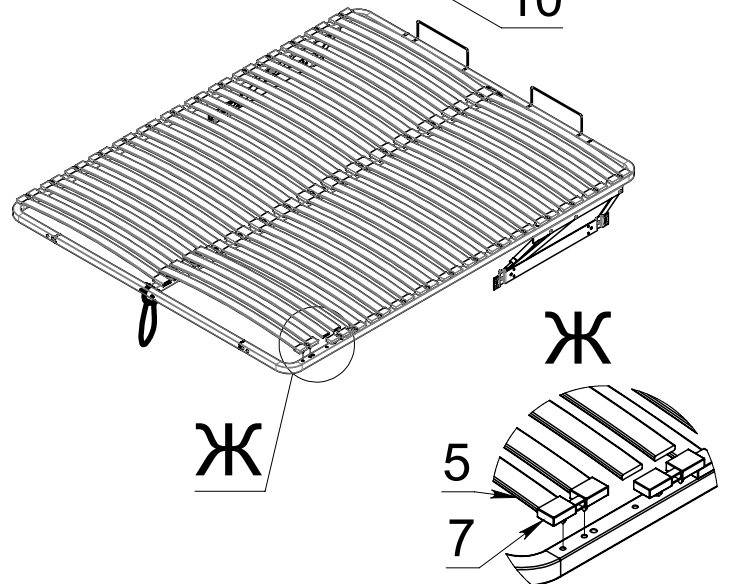

Вариант с опорами

Вариант с механизмом подъёма

Инструкция по эксплуатации разборного кроватного основания

Данное кроватное основание рекомендуется использовать под матрасы с пружинными блоками Боннель. Максимальная нагрузка на 1 спальное место - 150 кг.