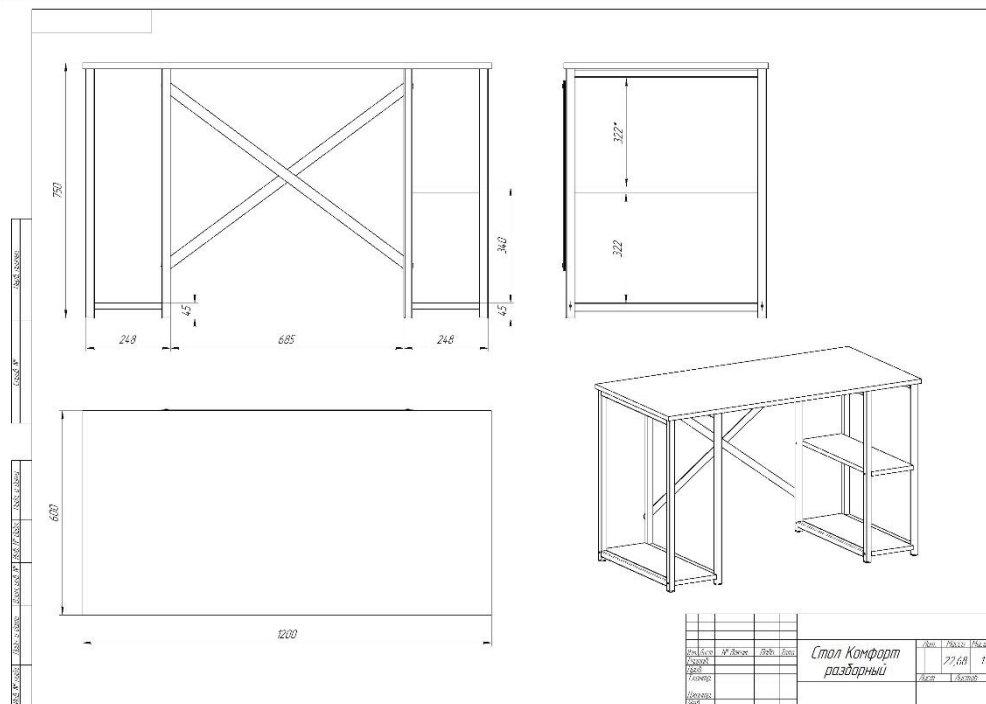

Стол Комфорт

	от 5 шт.	от 10 шт.	от 50 шт.	от 100 шт.
Стол Комфорт разборный (каркас), муар RAL 9016	5040	4872	4536	4368