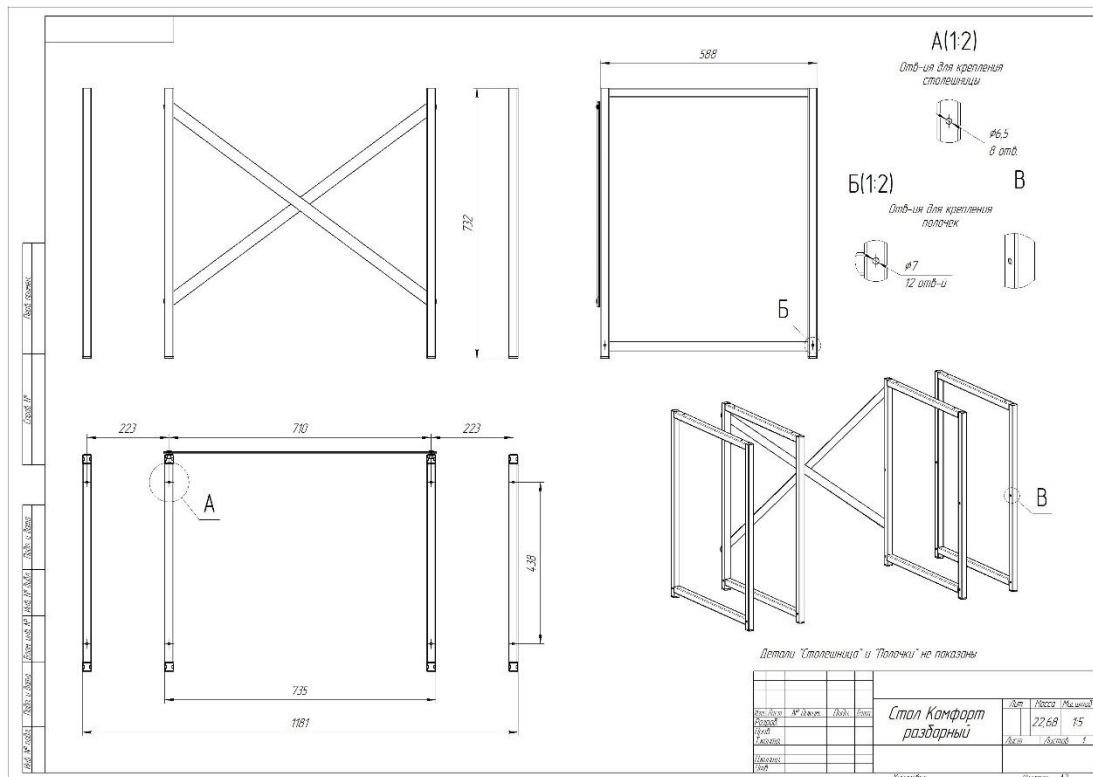

Стол Комфорт

	от 5 шт.	от 10 шт.	от 50 шт.	от 100 шт.
Стол Комфорт разборный (каркас), муар RAL 9016	5040	4872	4536	4368