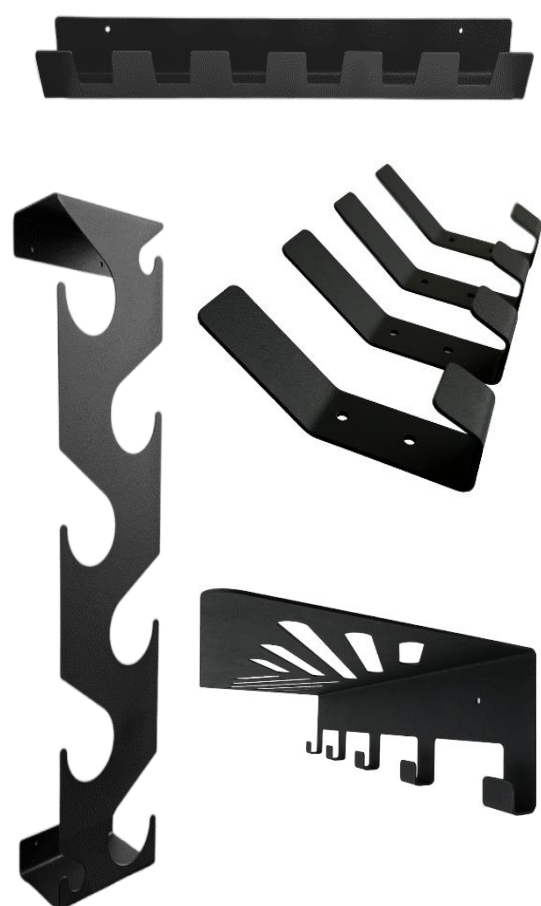

Вешалки

Наименование	Ед. Изм.	Цена, руб. за ед. продукции			
		до 20 шт.	до 50 шт.	от 200 шт.	от 500 шт.
Вешалка настенная с крючками Dervio 5, муар RAL 9005	шт	146	141	131	126
Вешалка настенная с крючками Dervio 5, муар RAL 9016	шт	162	157	146	140
Вешалка настенная с крючками Dervio 7, муар RAL 9005	шт	180	174	162	156
Вешалка настенная с крючками Dervio 7, муар RAL 9016	шт	198	191	178	172
Вешалка настенная с крючками Ormea 5, муар RAL 9005	шт	306	296	275	265
Вешалка настенная с крючками Ormea 5, муар RAL 9016	шт	342	331	308	296
Вешалка на дверь навесная Bordo 5, муар RAL 9005	шт	324	313	292	281
Вешалка на дверь навесная Bordo 5, муар RAL 9016	шт	342	331	308	296
Вешалка настенная Latera 5, муар RAL 9005	шт	882	853	794	764
Вешалка настенная Latera 5, муар RAL 9016	шт	936	905	842	811
Вешалка настенная Salerno 5, муар RAL 9005	шт	414	400	373	359
Вешалка настенная Salerno 5, муар RAL 9016	шт	468	452	421	406
Вешалка настенная с крючками Vivara 7, муар RAL 9005	шт	265	256	238	229
Вешалка настенная с крючками Vivara 7, муар RAL 9016	шт	284	275	256	246
Вешалка настенная с крючками Vivara 9, муар RAL 9005	шт	324	313	292	281
Вешалка настенная с крючками Vivara 9, муар RAL 9016	шт	342	331	308	296
Ключница настенная с полкой Vivara 5, муар RAL 9005	шт	198	191	178	172
Ключница настенная с полкой Vivara 5, муар RAL 9016	шт	216	209	194	187
Вешалка крючок настенная Ormea, 4 шт, муар RAL 9005	компл	162	157	146	140
Вешалка крючок настенная Ormea, 4 шт, муар RAL 9016	компл	180	174	162	156