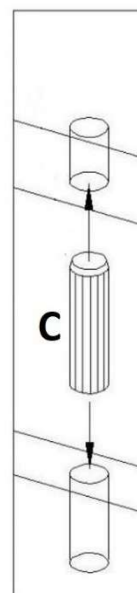

Диван для кровати Studio

Схема сборки

	designation	
		Ключ мебельный
D		Конфирмат 7x50
C		Шкант 8x35
B		Шток эксцентрика
b		Эксцентрик мебельный
A		Регулятор М6

5.

6.

7.