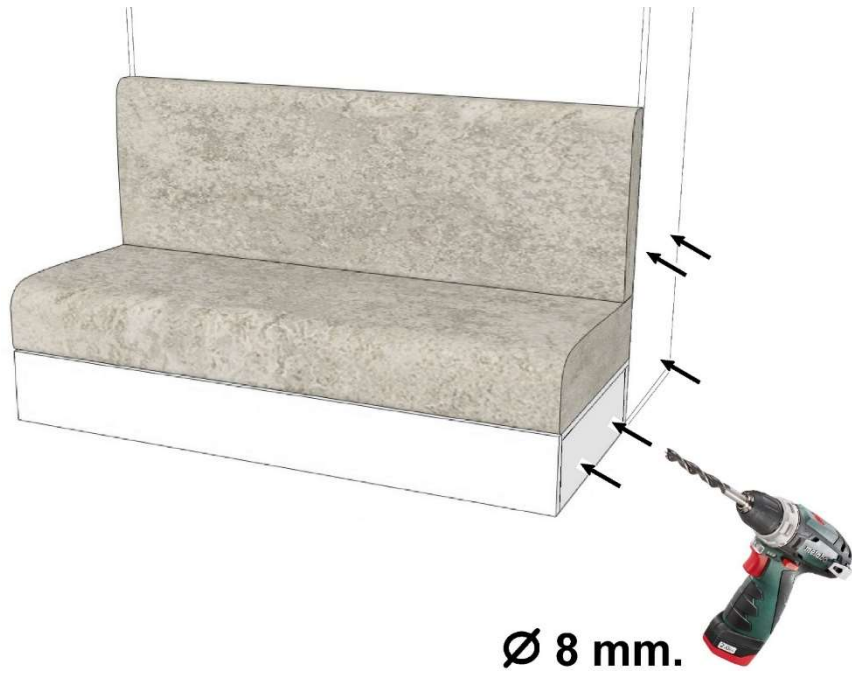

Диван для кровати Studio

Схема сборки

	designation	
		Ключ мебельный
D		Конфирмат 7x50
C		Шкант 8x35
B		Шток эксцентрика
b		Эксцентрик мебельный
A		Регулятор М6

5.

6.

7.