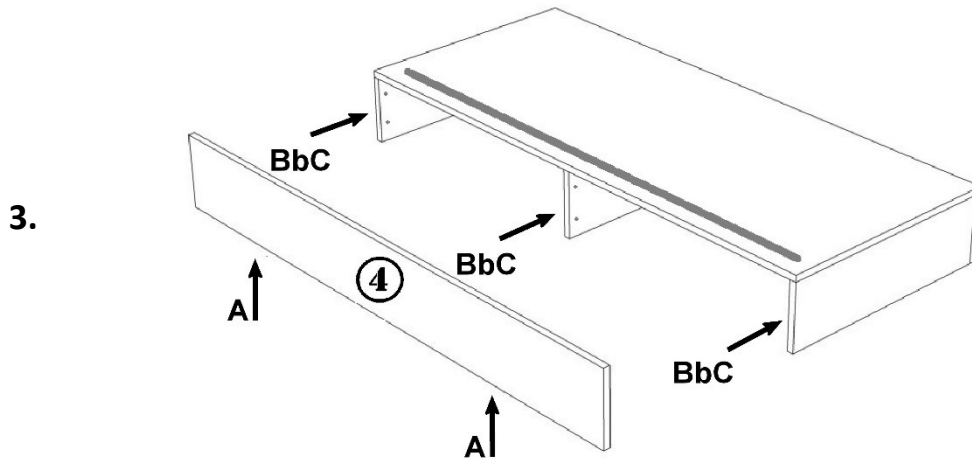

Диван для кровати Studio

Схема сборки

	designation	
		Ключ мебельный
D		Конфирмат 7x50
C		Шкант 8x35
B		Шток эксцентрика
b		Эксцентрик мебельный
A		Регулятор М6

5.

6.

7.