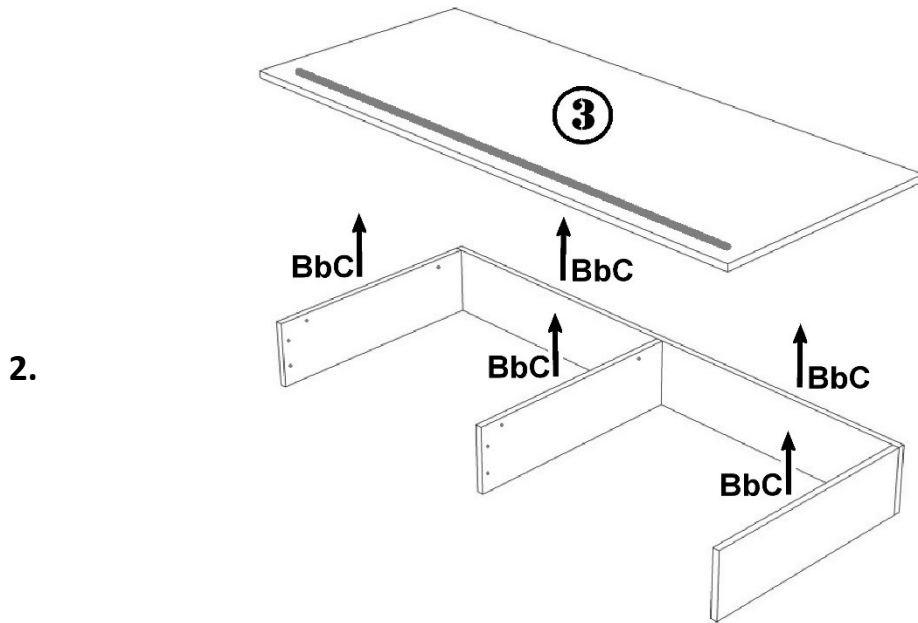

Диван для кровати Studio

Схема сборки

	designation	
		Ключ мебельный
D		Конфирмат 7x50
C		Шкант 8x35
B		Шток эксцентрика
b		Эксцентрик мебельный
A		Регулятор М6

5.

6.

7.