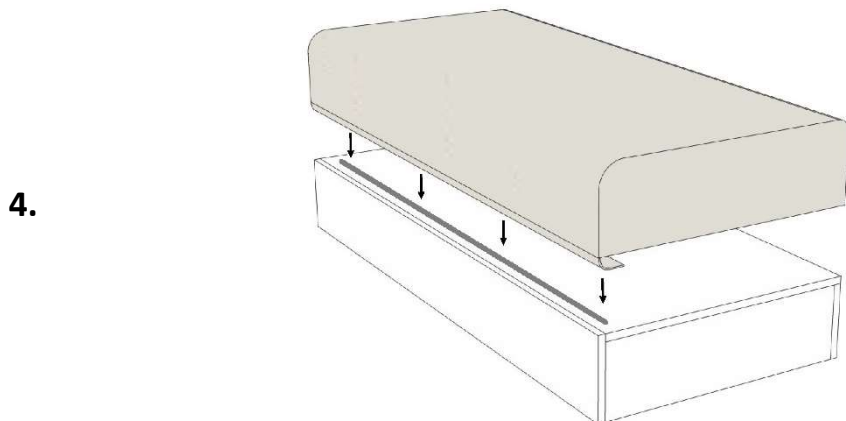

Диван для кровати Studio

Схема сборки

	designation	
		Ключ мебельный
D		Конфирмат 7x50
C		Шкант 8x35
B		Шток эксцентрика
b		Эксцентрик мебельный
A		Регулятор М6

5.

6.

7.