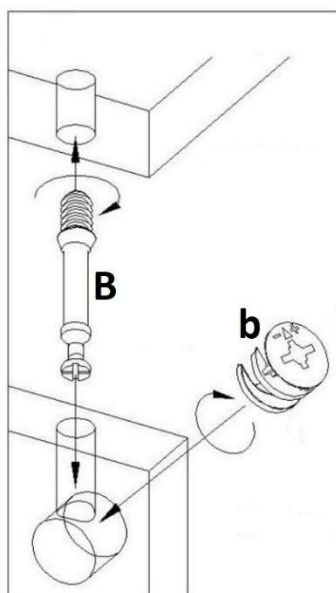

Диван для кровати Studio

Схема сборки

	designation	
		Ключ мебельный
D		Конфирмат 7x50
C		Шкант 8x35
B		Шток эксцентрика
b		Эксцентрик мебельный
A		Регулятор М6

5.

6.

7.