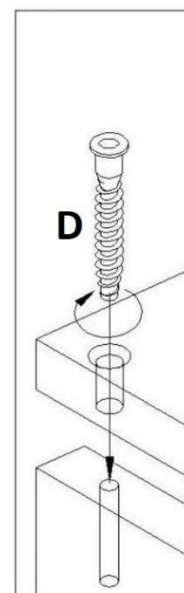

Диван для кровати Studio

Схема сборки

	designation	
		Ключ мебельный
D		Конфирмат 7x50
C		Шкант 8x35
B		Шток эксцентрика
b		Эксцентрик мебельный
A		Регулятор М6

5.

6.

7.