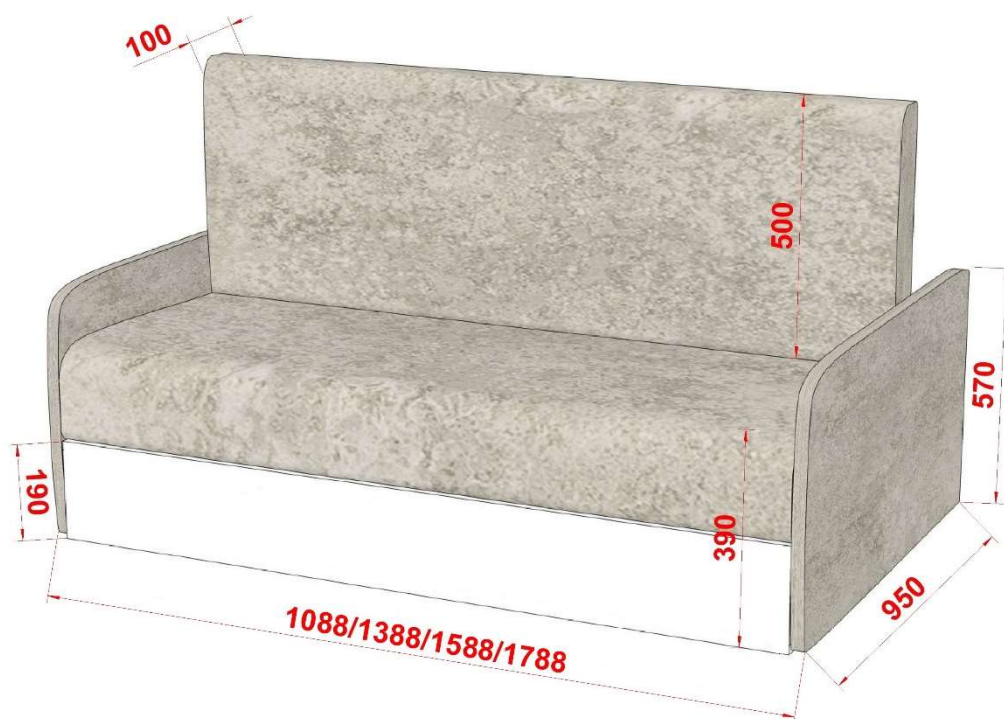

Диван для кровати Studio

Схема сборки

	designation	
		Ключ мебельный
D		Конфирмат 7x50
C		Шкант 8x35
B		Шток эксцентрика
b		Эксцентрик мебельный
A		Регулятор М6

5.

6.

7.