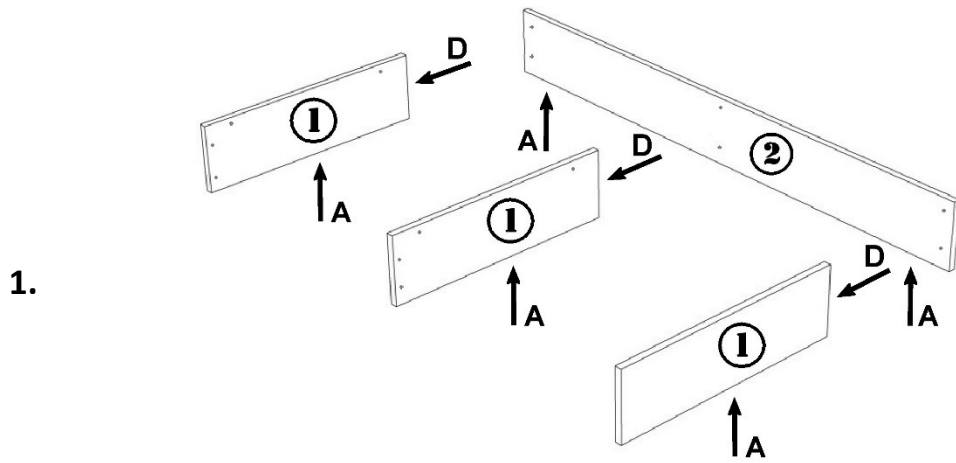

Диван для кровати Studio

Схема сборки

	designation	
		Ключ мебельный
D		Конфирмат 7x50
C		Шкант 8x35
B		Шток эксцентрика
b		Эксцентрик мебельный
A		Регулятор М6

5.

6.

7.